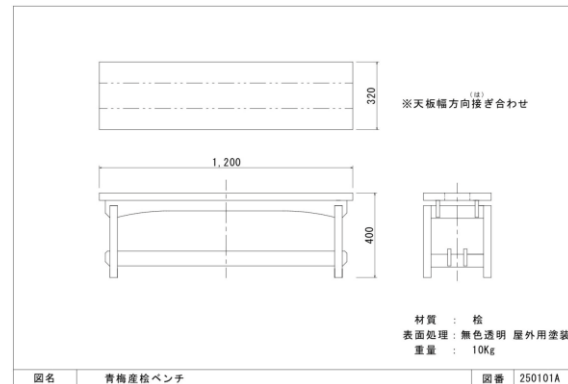

◆申請書等の記載に必要な情報

- ・製品名・名称: 青梅産桧の“みんなのベンチ” 図番250101A
- ・耐久性: 保障期間一年(変色、塗装割れ、天然木による変形・割れは対象外、土の上への直置きは不可)
- ・杉並区、中野区、世田谷区内の価格(税込): ベンチ代48,620円+運搬費1320円(工事は無し): 合計49,940円 です。
- ・(購入費、運搬・設置工事費)の内訳を記載した、見積書、納品後には請求書、ご入金後には領収書をお送りします。
- ・納期は、一品ごとの制作になりますので状況により3~4ヵ月かかりますが、是非お問い合わせをお願いいたします。
- ・「方法」についての記載(世田谷区)は「製作」(受注後制作)、及び「設置」欄は「可動」(移動可)を選択ください。
- ・Ome ForestoryのHP(下のQRコード)から図面と、このチラシがダウンロードできます。(高画質での印刷を推奨)
- ・申請時にはこのチラシを資料としてご活用ください。